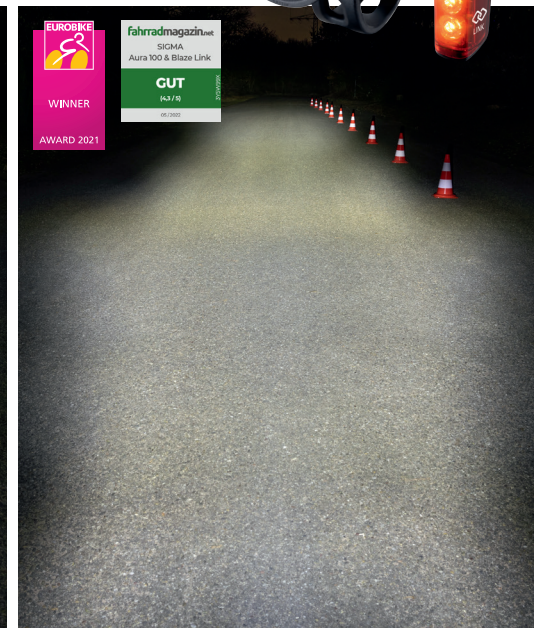

## AURA 100 / BLAZE LINK

110 m  
100 Lux  
WIRELESS CONNECTED LIGHTS

- Beleuchtungsstärke: 60 LUX (30 LUX im Mid-Modus, 18 LUX im Eco-Modus)
- Leuchtweite: 70 m
- Leuchtdauer: 4 h im Standard-Modus; 7 h im Mid-Modus; 10 h im Eco-Modus
- Light Guide für sehr gute seitliche Sichtbarkeit