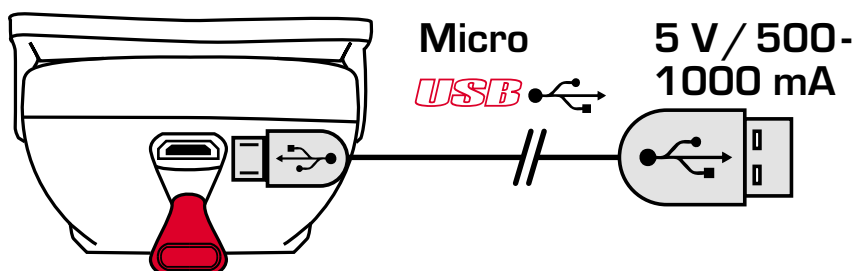

HEADLED II

WINKEL EINSTELLEN/ ADJUST ANGLE

AN/ON

2 x click

AUS/OFF

halten/hold

BOOST MODUS aktivieren (durch Doppel-Klick während der Nutzung)/ACTIVATE BOOST MODE (during use-double click)

LADEN/CHARGING

Batterie Status Anzeige/ Battery control

	100 - 76 %
	75 - 25 %
	24 - 0 %

Achten Sie bitte darauf, dass die Abdichtung stets korrekt verschlossen ist./Please always keep the silicone plug closed after charging.