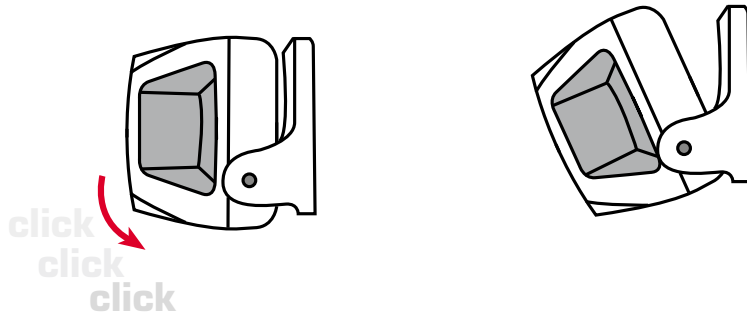

HEADLED II

WINKEL EINSTELLEN/ ADJUST ANGLE

AN/ON

2 x click

AUS/OFF

halten/hold

BOOST MODUS aktivieren (durch Doppel-Klick während der Nutzung)/ACTIVATE BOOST MODE (during use-double click)

LADEN/CHARGING

Batterie Status Anzeige/ Battery control

	100 - 76 %
	75 - 25 %
	24 - 0 %

Achten Sie bitte darauf, dass die Abdichtung stets korrekt verschlossen ist./Please always keep the silicone plug closed after charging.