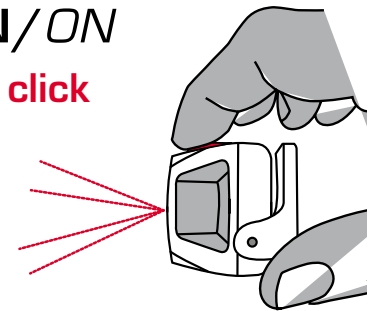

HEADLED II

WINKEL EINSTELLEN/ ADJUST ANGLE

AN/ON

2 x click

AUS/OFF

halten/hold

BOOST MODUS aktivieren (durch Doppel-Klick während der Nutzung)/ACTIVATE BOOST MODE (during use-double click)

LADEN/CHARGING

Batterie Status Anzeige/ Battery control

	100 - 76 %
	75 - 25 %
	24 - 0 %

Achten Sie bitte darauf, dass die Abdichtung stets korrekt verschlossen ist./Please always keep the silicone plug closed after charging.