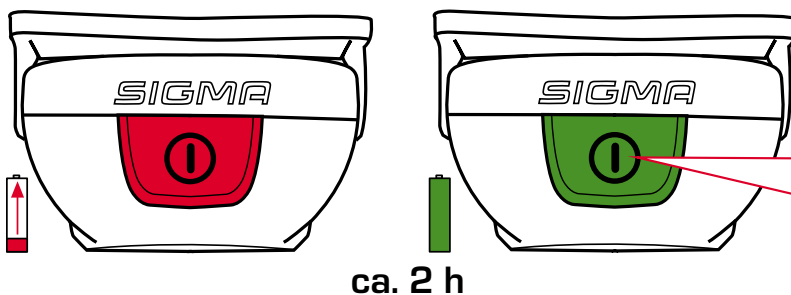

HEADLED II

WINKEL EINSTELLEN/ ADJUST ANGLE

AN/ON

2 x click

AUS/OFF

halten/hold

BOOST MODUS aktivieren (durch Doppel-Klick während der Nutzung)/ACTIVATE BOOST MODE (during use-double click)

LADEN/CHARGING

Batterie Status Anzeige/ Battery control

	100 - 76 %
	75 - 25 %
	24 - 0 %

Achten Sie bitte darauf, dass die Abdichtung stets korrekt verschlossen ist./Please always keep the silicone plug closed after charging.