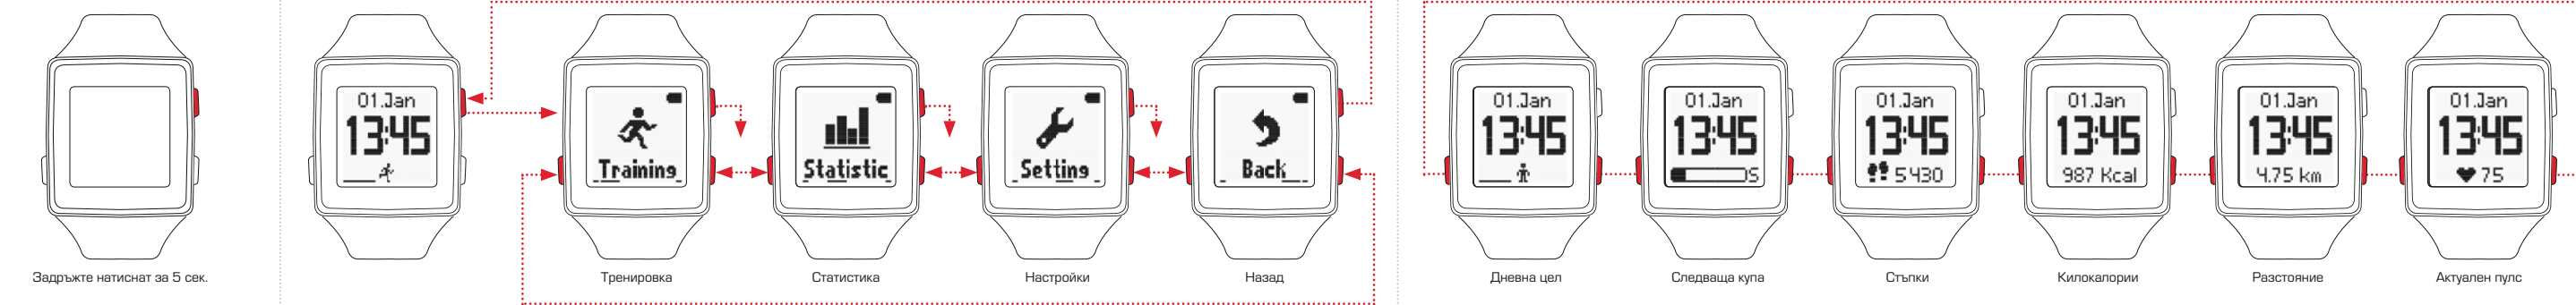

Въвеждане в експлоатация

Главно меню

Следене на активността