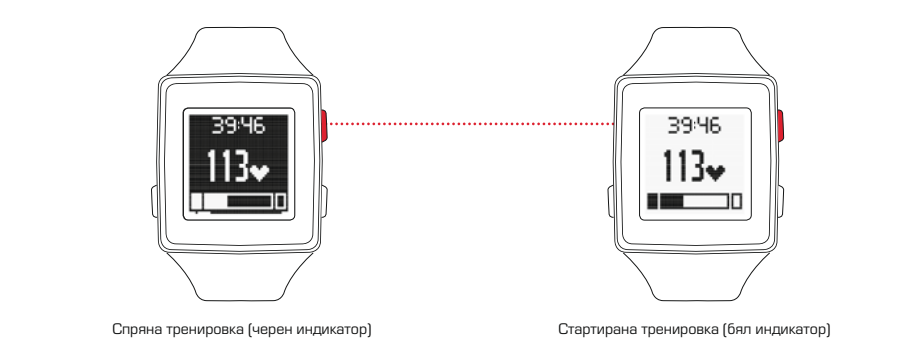

Стартиране и спиране на тренировка