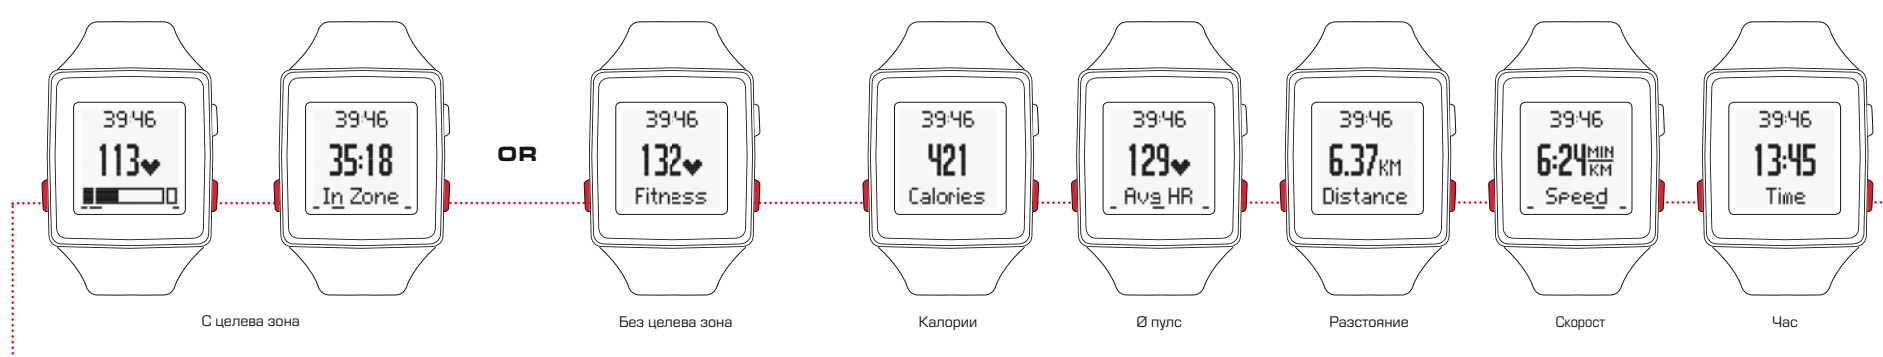

Изглед на тренировката