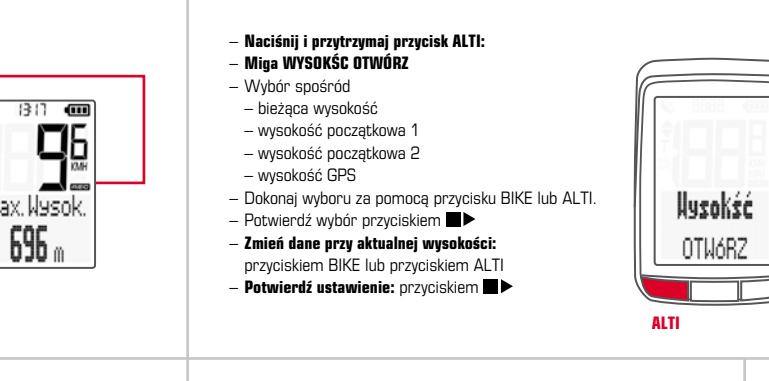

Menu główne