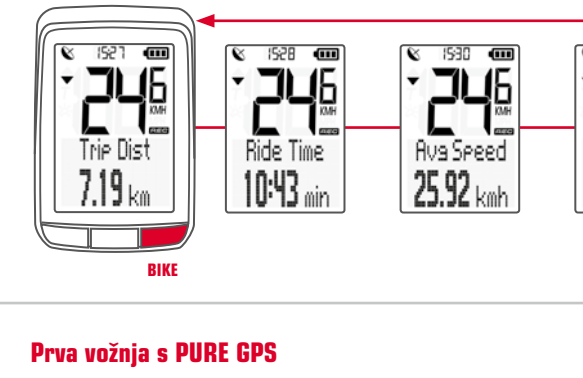

Funkcje tipke BIKE