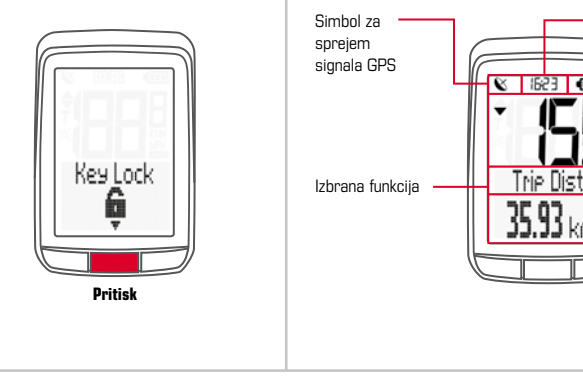

Uvoľnite zámok kľúča