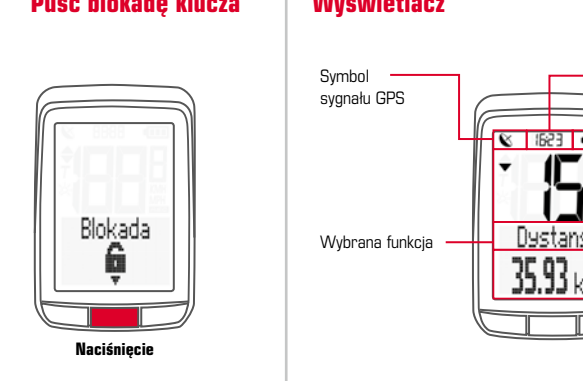

FCC statement: This device complies with part 15 of the FCC Rules. Operation is subject to the following two conditions: (1) This device may not cause harmful interference, and (2) this device must accept any interference received, including interference that may cause undesired operation.

IC CAN ICES-3(B)/NMB-3(B) RED GPS frequency: 1575.42 MHz Operating Temperature: -10°C to +60°C

Release key lock

Display

Buttons

Settings menu

Set clock

EU-Konformitätserklärung / EU-Declaration of Conformity

Harmonizierter Text: Dieses Produkt ist im Einklang mit den Anforderungen der Richtlinie 2014/53/EU über die Funkkommunikationstechnik (RED) und der Richtlinie 2011/65/EU über die Beschränkung von giftigen Substanzen (RoHS).

Charging battery

Functions on the BIKE button

Functions on the ALTI button

Selecting/recalibrating altitude

Main menu

First trip with the PURE GPS

Activate the PURE GPS by pressing any button. The PURE GPS searches for satellite signals when the 'T' of the speed and the GPS status indicator flash. This can take up to three minutes, depending on reception.

BACK TO THE START" function and "Compass Navigation"

Back to the start: The display shows: - the linear distance to the starting point of the trip - the linear direction to the starting point of the trip.

Software and app

With the freely available SIGMA LINK App or the Win/Mac SIGMA LINK App you can extend the functionality of your PURE GPS.

Warranty conditions

The guarantee for SIGMA SPORT products is valid for 24 months from the date of invoice and includes the replacement of defective parts.

Świadczenie gwarancji

Gwarancja na produkty SIGMA SPORT wynosi 24 miesiące od daty faktury i obejmuje wymianę części mechanicznych oraz naprawę uszkodzonych części.