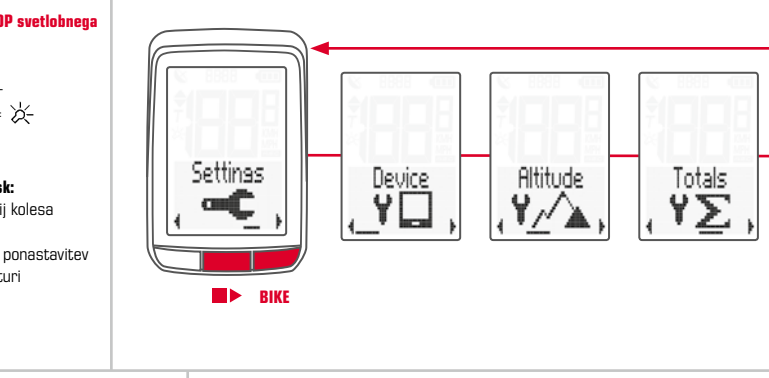

FCC statement: This device complies with part 15 of the FCC Rules. Operation is subject to the following two conditions: (1) This device may not cause harmful interference, and (2) this device must accept any interference received, including interference that may cause undesired operation.

IC CAN ICES-3(B)/NMB-3(B) RED GPS frequency: 1575.42 MHz Operating Temperature: -10°C to +60°C

Release key lock

Display

Buttons

Settings menu

Set clock

EU-Konformitätserklärung / EU-Declaration of Conformity

Harmonizierter Text: Dieses Produkt ist im Einklang mit den Anforderungen der Richtlinie 2014/53/EU über die Funkkommunikationstechnik (RED) und der Richtlinie 2011/65/EU über die Beschränkung von giftigen Substanzen (RoHS).

Charging battery

Functions on the BIKE button

Functions on the ALTI button

Selecting/recalibrating altitude

Main menu

First trip with the PURE GPS

Activate the PURE GPS by pressing any button. The PURE GPS searches for satellite signals when the 'T' of the speed and the GPS status indicator flash. This can take up to three minutes, depending on reception.

BACK TO THE START" function and "Compass Navigation"

Back to the start: The display shows: - the linear distance to the starting point of the trip - the linear direction to the starting point of the trip.

Software and app

With the freely available SIGMA LINK App or the Win/Mac SIGMA LINK App you can extend the functionality of your PURE GPS.

Warranty conditions

The guarantee for SIGMA SPORT products is valid for 24 months from the date of invoice and includes the replacement of defective parts.

Świadczenie gwarancji

Gwarancja na produkty SIGMA SPORT wynosi 24 miesiące od daty faktury i obejmuje wymianę części mechanicznych oraz naprawę uszkodzonych części.