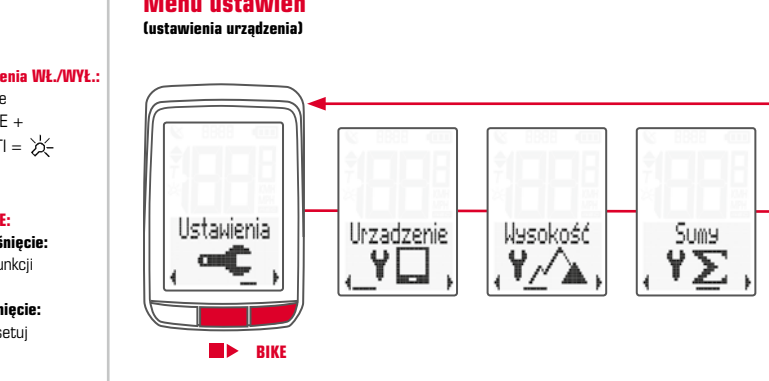

Wybór / rekalkulacja wysokości