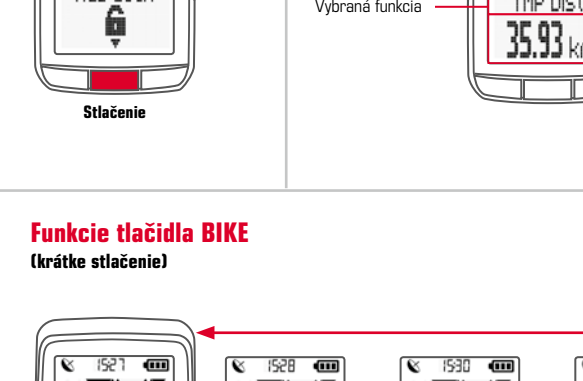

Funkcje tlačidla BIKE