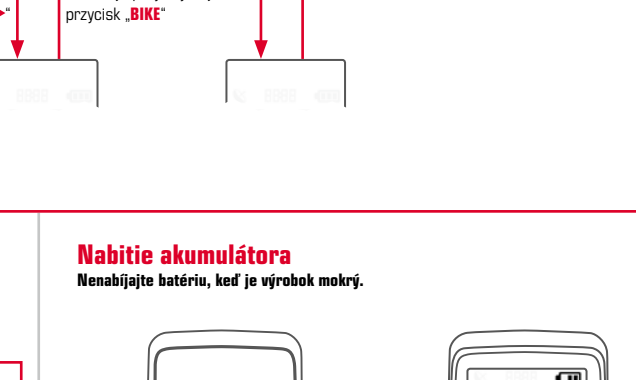

Nabitie akumulátora