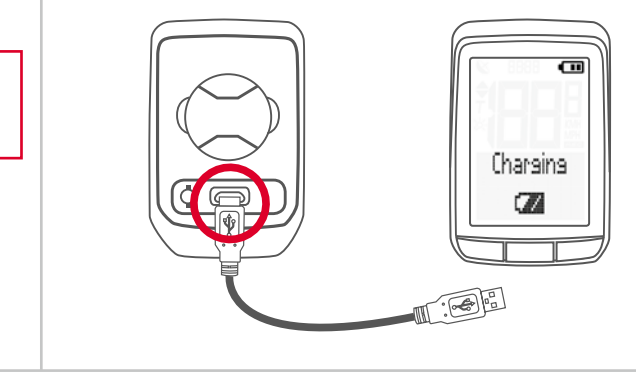

Polnjenje baterije