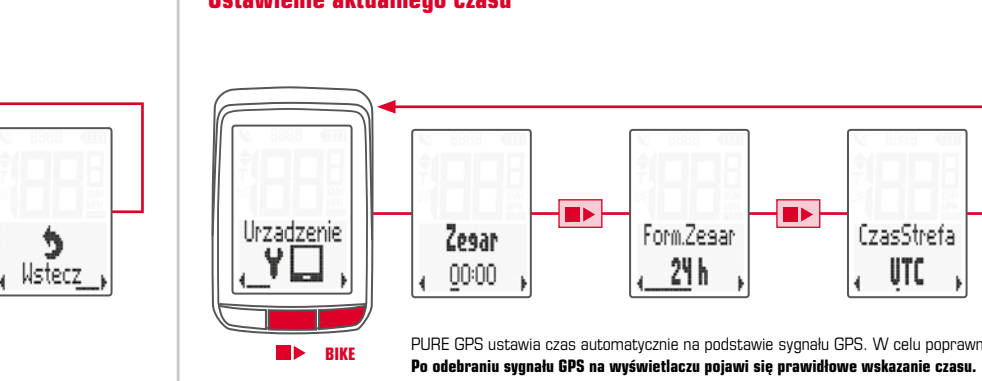

Menu główne