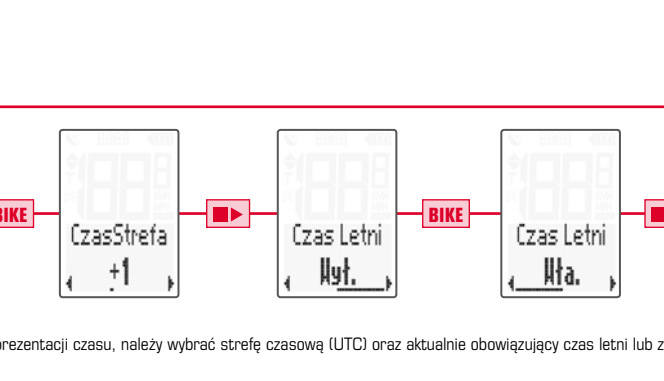

Ładowanie akumulatora