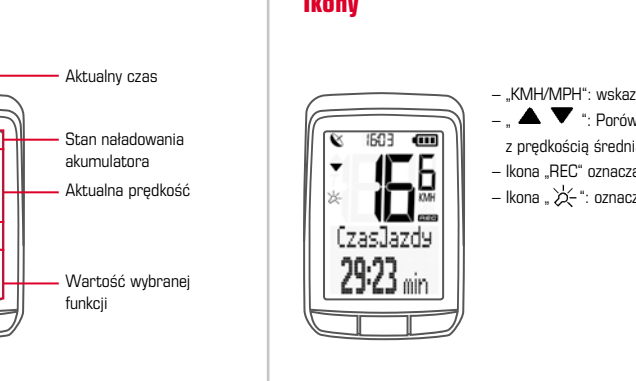

Menu ustawień