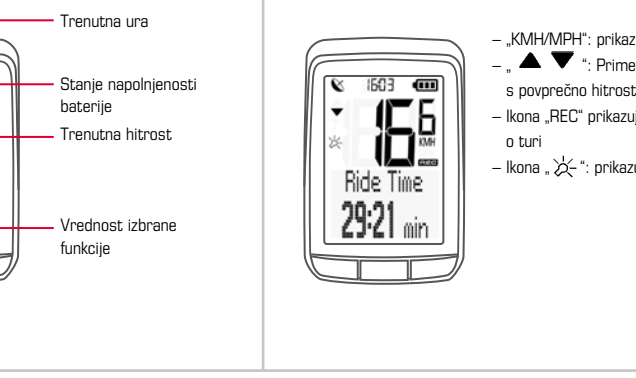

FCC statement: This device complies with part 15 of the FCC Rules. Operation is subject to the following two conditions: (1) This device may not cause harmful interference, and (2) this device must accept any interference received, including interference that may cause undesired operation.

IC CAN ICES-3(B)/NMB-3(B) RED GPS frequency: 1575.42 MHz Operating Temperature: -10°C to +60°C

Release key lock

Display

Buttons

Settings menu

Set clock

EU-Konformitätserklärung / EU-Declaration of Conformity

Harmonizierter Text: Dieses Produkt ist im Einklang mit den Anforderungen der Richtlinie 2014/53/EU über die Funkkommunikationstechnik (RED) und der Richtlinie 2011/65/EU über die Beschränkung von giftigen Substanzen (RoHS).

Charging battery

Functions on the BIKE button

Functions on the ALTI button

Selecting/recalibrating altitude

Main menu

First trip with the PURE GPS

Activate the PURE GPS by pressing any button. The PURE GPS searches for satellite signals when the 'T' of the speed and the GPS status indicator flash. This can take up to three minutes, depending on reception.

BACK TO THE START" function and "Compass Navigation"

Back to the start: The display shows: - the linear distance to the starting point of the trip - the linear direction to the starting point of the trip.

Software and app

With the freely available SIGMA LINK App or the Win/Mac SIGMA LINK App you can extend the functionality of your PURE GPS.

Warranty conditions

The guarantee for SIGMA SPORT products is valid for 24 months from the date of invoice and includes the replacement of defective parts.

Świadczenie gwarancji

Gwarancja na produkty SIGMA SPORT wynosi 24 miesiące od daty faktury i obejmuje wymianę części mechanicznych oraz naprawę uszkodzonych części.