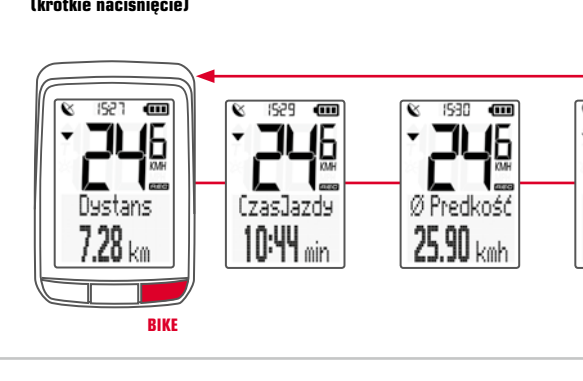

Funkcje pod przyciskiem BIKE