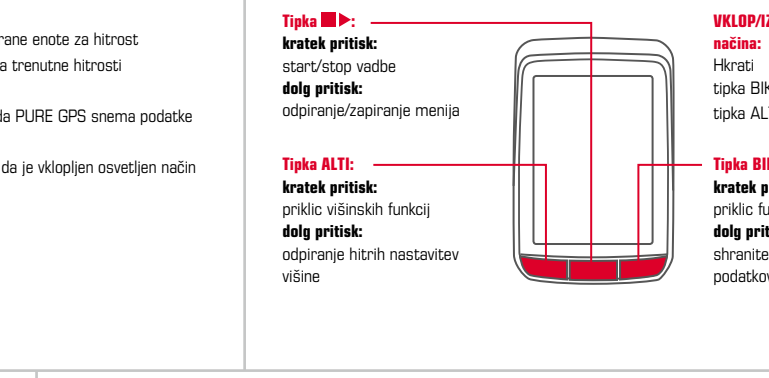

FCC statement: This device complies with part 15 of the FCC Rules. Operation is subject to the following two conditions: (1) This device may not cause harmful interference, and (2) this device must accept any interference received, including interference that may cause undesired operation.

IC CAN ICES-3(B)/NMB-3(B) RED GPS frequency: 1575.42 MHz Operating Temperature: -10°C to +60°C

Release key lock

Display

Buttons

Settings menu

Set clock

EU-Konformitätserklärung / EU-Declaration of Conformity

Harmonizierter Text: Dieses Produkt ist im Einklang mit den Anforderungen der Richtlinie 2014/53/EU über die Funkkommunikationstechnik (RED) und der Richtlinie 2011/65/EU über die Beschränkung von giftigen Substanzen (RoHS).

Charging battery

Functions on the BIKE button

Functions on the ALTI button

Selecting/recalibrating altitude

Main menu

First trip with the PURE GPS

Activate the PURE GPS by pressing any button. The PURE GPS searches for satellite signals when the 'T' of the speed and the GPS status indicator flash. This can take up to three minutes, depending on reception.

BACK TO THE START" function and "Compass Navigation"

Back to the start: The display shows: - the linear distance to the starting point of the trip - the linear direction to the starting point of the trip.

Software and app

With the freely available SIGMA LINK App or the Win/Mac SIGMA LINK App you can extend the functionality of your PURE GPS.

Warranty conditions

The guarantee for SIGMA SPORT products is valid for 24 months from the date of invoice and includes the replacement of defective parts.

Świadczenie gwarancji

Gwarancja na produkty SIGMA SPORT wynosi 24 miesiące od daty faktury i obejmuje wymianę części mechanicznych oraz naprawę uszkodzonych części.