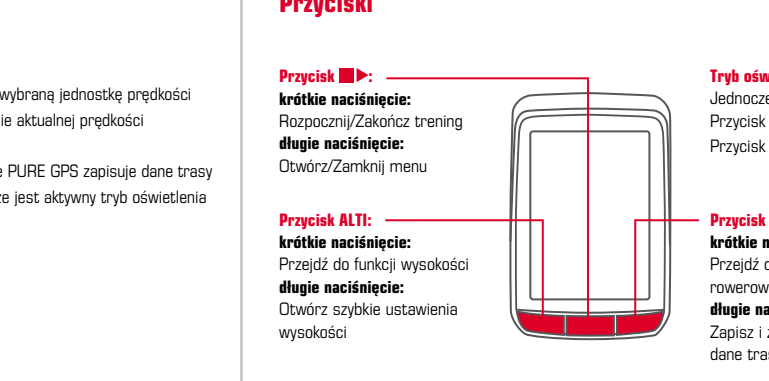

Ustawienie aktualnego czasu