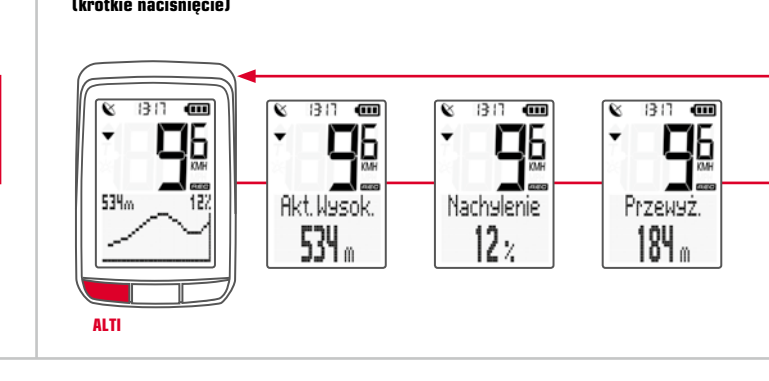

Wybór / rekalkulacja wysokości