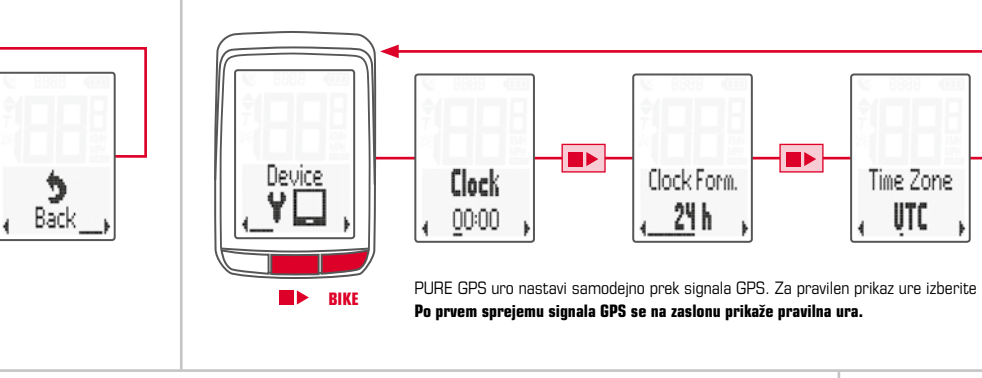

Nastavitveni meni