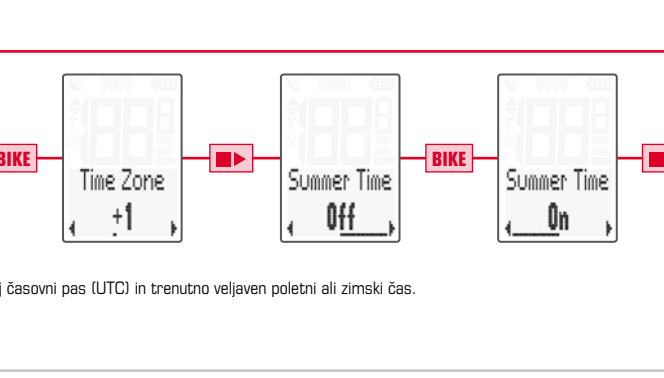

Nastavitev ure