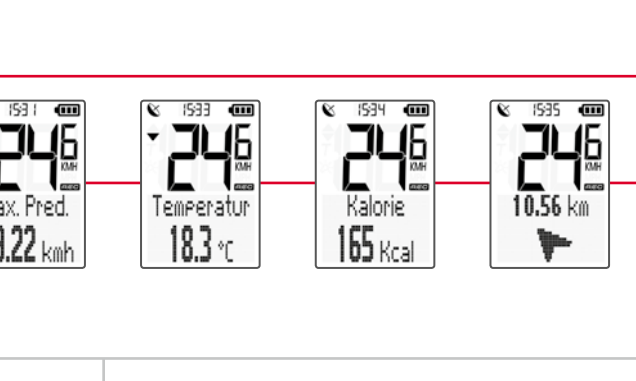

Funkcje pod przyciskiem ALTI