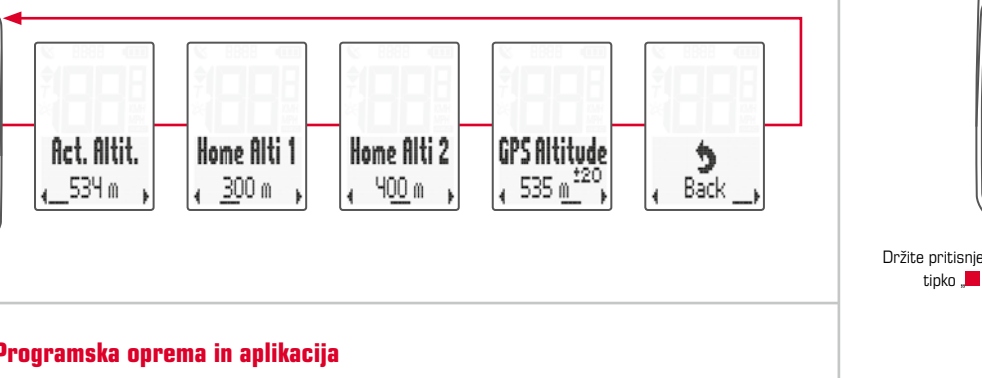

Menu główne