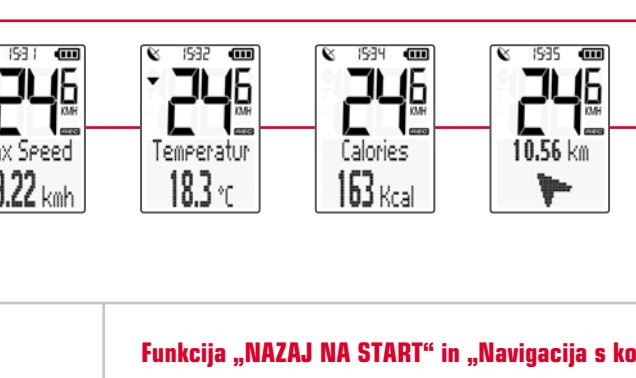

Funkcje tipke ALTI